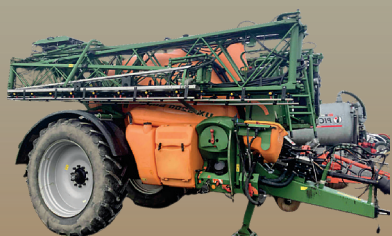

BERTHOUD RAPTOR 3240 - 165 000€

2021 - 1200h - rampe : 28m

MF ACTIVA 7347 S - 185 000€

2023 - 720 ha - 380h - coupe 6.8M

AMAZONE UX 5200 SUPER - 45 000€

2011 - 5200L - rampe : 45m

MF TH 7038 - 59 000€

2019 - 3090 h - 7M - 3.8T